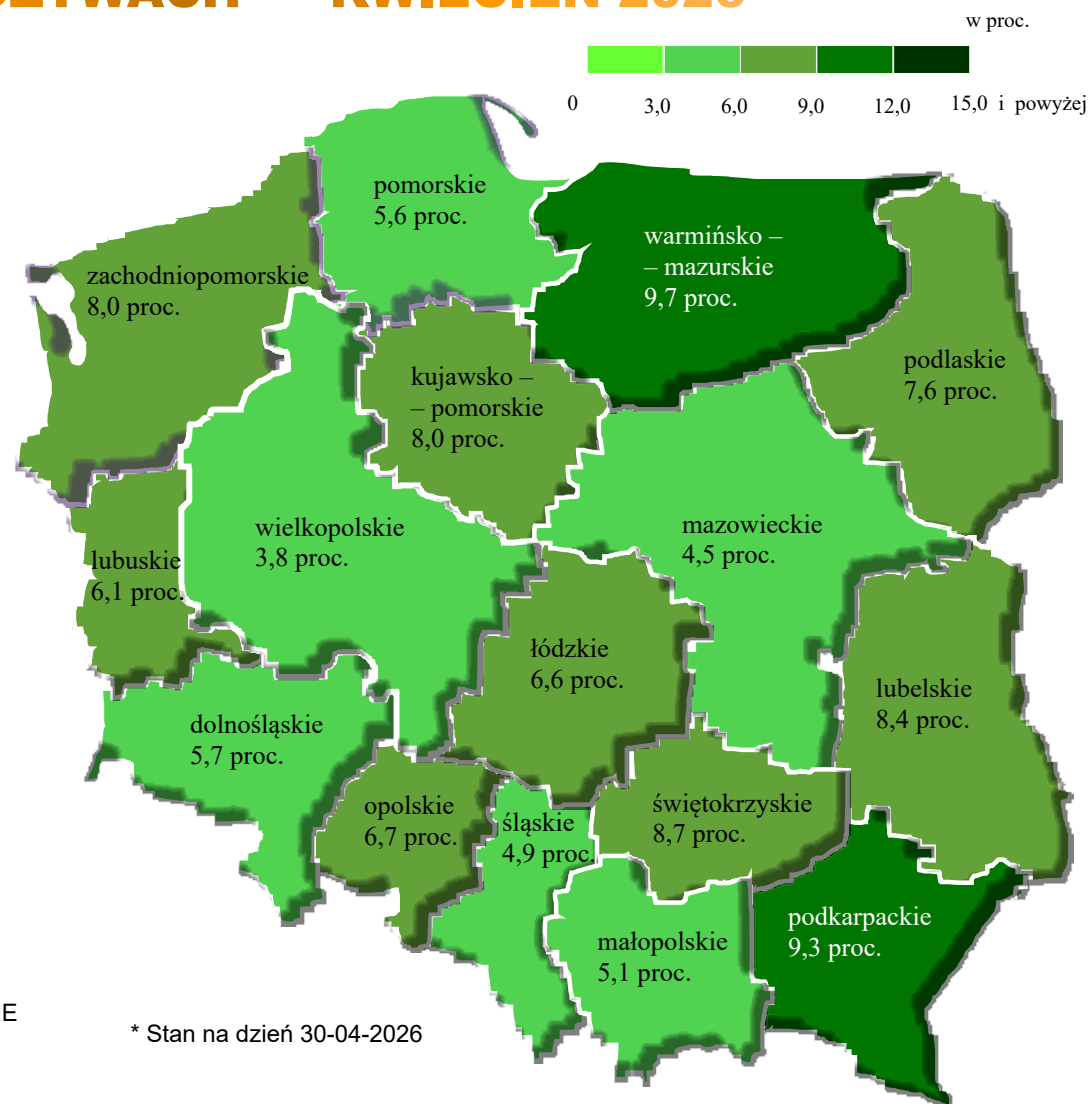

## INFORMACJA O STOPIE BEZROBOCIA W WOJEWÓDZTWACH – KWIECIEŃ 2026

Polska 6,0 proc.

Województwo podkarpackie 9,3 proc.

Lp.	Województwa	Stopa bezrobocia (w proc.) *
1	WIELKOPOLSKIE	3,8
2	MAZOWIECKIE	4,5
3	ŚLĄSKIE	4,9
4	MAŁOPOLSKIE	5,1
5	POMORSKIE	5,6
6	DOLNOŚLĄSKIE	5,7
7	POLSKA	6,0
8	LUBUSKIE	6,1
9	ŁÓDZKIE	6,6
10	OPOLSKIE	6,7
11	PODLASKIE	7,6
12	KUJAWSKO-POMORSKIE	8,0
13	ZACHODNIOPOMORSKIE	8,0
14	LUBELSKIE	8,4
15	ŚWIĘTOKRZYSKIE	8,7
16	PODKARPACKIE	9,3
17	WARMIŃSKO-MAZURSKIE	9,7

ŹRÓDŁEM DANYCH W ZAKRESIE STOPY BEZROBOCIA JEST GŁÓWNY URZĄD STATYSTYCZNY W WARSZAWIE. DANE SĄ DOSTĘPNE W KOŃCU NASTĘPNEGO MIESIĄCA – ZA MIESIĄC POPRZEDNI.

\* Stan na dzień 30-04-2026